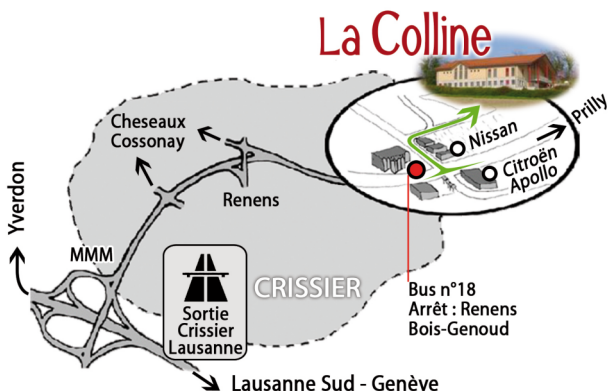

Alphalive à La Colline

Vous êtes cordialement invités au cours Alphalive qui débutera le mercredi 14 mars 2012, dans les locaux de l'Eglise Evangélique de Crissier, La Colline.

Chaque soirée commence par un repas, à partir de 19h00, suivi d'un exposé. Le thème abordé est ensuite repris dans de petits groupes de discussion. Fin de la soirée à 21h45.

Venir à la première soirée et décider ensuite librement de poursuivre ou pas !

Alphalive

Programme du cours Alphalive 2012

MARS	Mercredi 14	Le christianisme: une religion fausse, ennuyeuse et démodée ?
	Mercredi 21	Qui est Jésus ?
	Mercredi 28	Pourquoi Jésus est-il mort ?
AVRIL	Mercredi 04	Lire la Bible ?
	Mercredi 18	Comment être certain de sa foi ?
	Mercredi 25	Prier : pourquoi et comment ?
MAI	Mercredi 02	Comment Dieu nous guide-t-il ?
	Sam. 5 - dim. 6	Le Saint-Esprit - L'œuvre du St-Esprit, comment en être rempli ?
	Mercredi 16	Comment résister au mal ?
	Mercredi 23	Dieu guérit-il encore aujourd'hui ?
	Mercredi 30	En parler aux autres : pourquoi et comment ?
JUIN	Mercredi 6	Qu'en est-il de l'église ? Comment tirer parti du reste de sa vie ?

Ce cours Alphalive est organisé conjointement par :

l'église évang. de Villard (Lausanne)
Peter Clarke 021 616 29 18
peter.clarke@citycable.ch

l'église évang. de Crissier
(www.colline.ch)
Nel et Marc-Antoine Berner
021 801 39 60
berner_s.gang@bluewin.ch